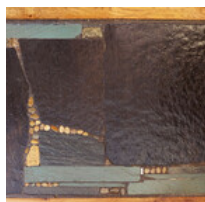

# GALERIE FRADIN - LABROSSE

---

Rare Table Basse Brutaliste Minérale Et Organique Signée Paul Kingma

## PAYS-BAS 1966 - PAUL KINGMA

« Table-tableau » - Pièce unique

Très rare grande table basse composée d'un plateau en béton enchâssé dans un épais cadre en chêne verni d'origine. Le décor minéral est constitué d'incrustations de pierres, de dalles d'ardoise noire et bleu-gris, ainsi que de galets.

Piètement : structure en chêne naturel d'origine.

Signature : Signée « KINGMA » sur une pièce de métal incrustée sur le plateau ; datée « 1966 » dans le béton (au revers) avec l'empreinte de la main du fils de Kingma.

Dimensions :

- Plateau minéral : 110 cm x 69 cm

- Plateau + encadrement en bois : 120,5 cm x 78 cm

- Hauteur : 34 cm
- Épaisseur du plateau (cadre en bois) : 9 cm