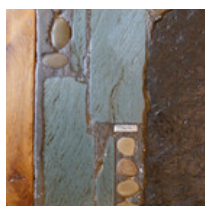

# GALERIE FRADIN - LABROSSE

---

Rare Table Basse Brutaliste Minérale Et Organique Signée Paul Kingma

## PAYS-BAS 1966 - PAUL KINGMA

« Table-tableau » - Pièce unique

Très rare grande table basse composée d'un plateau en béton enchâssé dans un épais cadre en chêne verni d'origine. Le décor minéral est constitué d'incrustations de pierres, de dalles d'ardoise noire et bleu-gris, ainsi que de galets.

Piètement : structure en chêne naturel d'origine.

Signature : Signée « KINGMA » sur une pièce de métal incrustée sur le plateau ; datée « 1966 » dans le béton (au revers) avec l'empreinte de la main du fils de Kingma.

Dimensions :

- Plateau minéral : 110 cm x 69 cm

- Plateau + encadrement en bois : 120,5 cm x 78 cm

- Hauteur : 34 cm
- Épaisseur du plateau (cadre en bois) : 9 cm