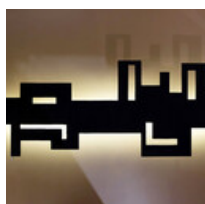

GALERIE FRADIN - LABROSSE

Applique-murale-monumentale-design-francais-1960-fradin-labrosse

FRANCE, vers 1960

Entourage de Robert Guillerme et Jacques Chambron

Série de trois appliques monumentales identiques en métal patiné noir mat, découpées selon des motifs géométriques. L'ensemble se compose de deux appliques montées verticalement et d'une applique horizontale, pouvant également être disposée verticalement.

Les appliques proviennent d'un intérieur intégrant un ensemble de mobilier de Robert Guillerme et Jacques Chambron.

Le système électrique au néon d'origine (années 60) a été restauré et remplacé par un éclairage LED.