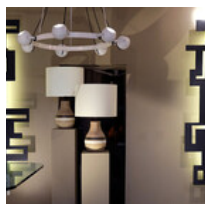

GALERIE FRADIN - LABROSSE

Applique-murale-monumentale-design-francais-1960-fradin-labrosse

FRANCE, vers 1960

Entourage de Robert Guillerme et Jacques Chambron

Série de trois appliques monumentales identiques en métal patiné noir mat, découpées selon des motifs géométriques. L'ensemble se compose de deux appliques montées verticalement et d'une applique horizontale, pouvant également être disposée verticalement.

Les appliques proviennent d'un intérieur intégrant un ensemble de mobilier de Robert Guillerme et Jacques Chambron.

Le système électrique au néon d'origine (années 60) a été restauré et remplacé par un éclairage LED.

Dimensions :

Hauteur (longueur) : 181 cm

Largeur : 65 cm

Profondeur (distance au mur) : 13 cm

Les appliques peuvent être vendues en ensemble ou séparément.