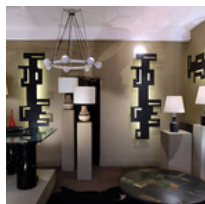

GALERIE FRADIN - LABROSSE

Applique-murale-monumentale-design-francais-1960-fradin-labrosse

FRANCE, vers 1960

Entourage de Robert Guillerme et Jacques Chambron

Série de trois appliques monumentales identiques en métal patiné noir mat, découpées selon des motifs géométriques. L'ensemble se compose de deux appliques montées verticalement et d'une applique horizontale, pouvant également être disposée verticalement.

Les appliques proviennent d'un intérieur intégrant un ensemble de mobilier de Robert Guillerme et Jacques Chambron.

Le système électrique au néon d'origine (années 60) a été restauré et remplacé par un éclairage LED.

Dimensions :

Hauteur (longueur) : 181 cm

Largeur : 65 cm

Profondeur (distance au mur) : 13 cm

Les appliques peuvent être vendues en ensemble ou séparément.