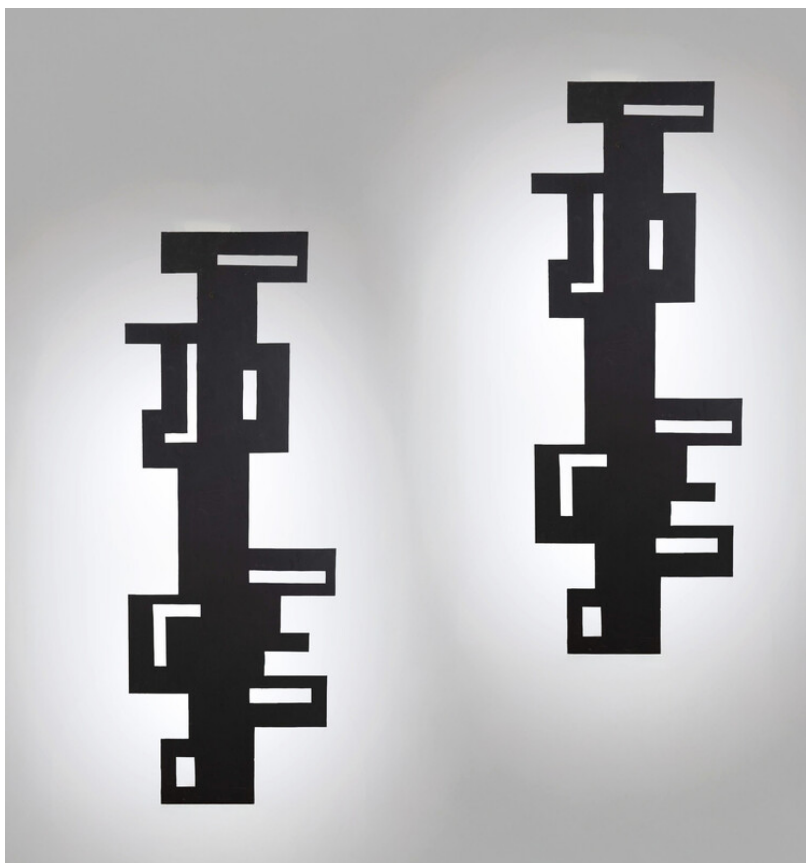

GALERIE FRADIN - LABROSSE

Applique-murale-monumentale-design-francais-1960-fradin-labrosse

FRANCE, vers 1960

Entourage de Robert Guillerme et Jacques Chambron

Série de trois appliques monumentales identiques en métal patiné noir mat, découpées selon des motifs géométriques. L'ensemble se compose de deux appliques montées verticalement et d'une applique horizontale, pouvant également être disposée verticalement.

Les appliques proviennent d'un intérieur intégrant un ensemble de mobilier de Robert Guillerme et Jacques Chambron.

Le système électrique au néon d'origine (années 60) a été restauré et remplacé par un éclairage LED.

Dimensions :

Hauteur (longueur) : 181 cm

Largeur : 65 cm

Profondeur (distance au mur) : 13 cm

Les appliques peuvent être vendues en ensemble ou séparément.