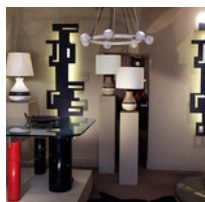

GALERIE FRADIN - LABROSSE

Applique-murale-monumentale-design-francais-1960-fradin-labrosse

FRANCE, vers 1960

Entourage de Robert Guillerme et Jacques Chambron

Série de trois appliques monumentales identiques en métal patiné noir mat, découpées selon des motifs géométriques. L'ensemble se compose de deux appliques montées verticalement et d'une applique horizontale, pouvant également être disposée verticalement.

Les appliques proviennent d'un intérieur intégrant un ensemble de mobilier de Robert Guillerme et Jacques Chambron.

Le système électrique au néon d'origine (années 60) a été restauré et remplacé par un éclairage LED.

Dimensions :

Hauteur (longueur) : 181 cm

Largeur : 65 cm

Profondeur (distance au mur) : 13 cm

Les appliques peuvent être vendues en ensemble ou séparément.